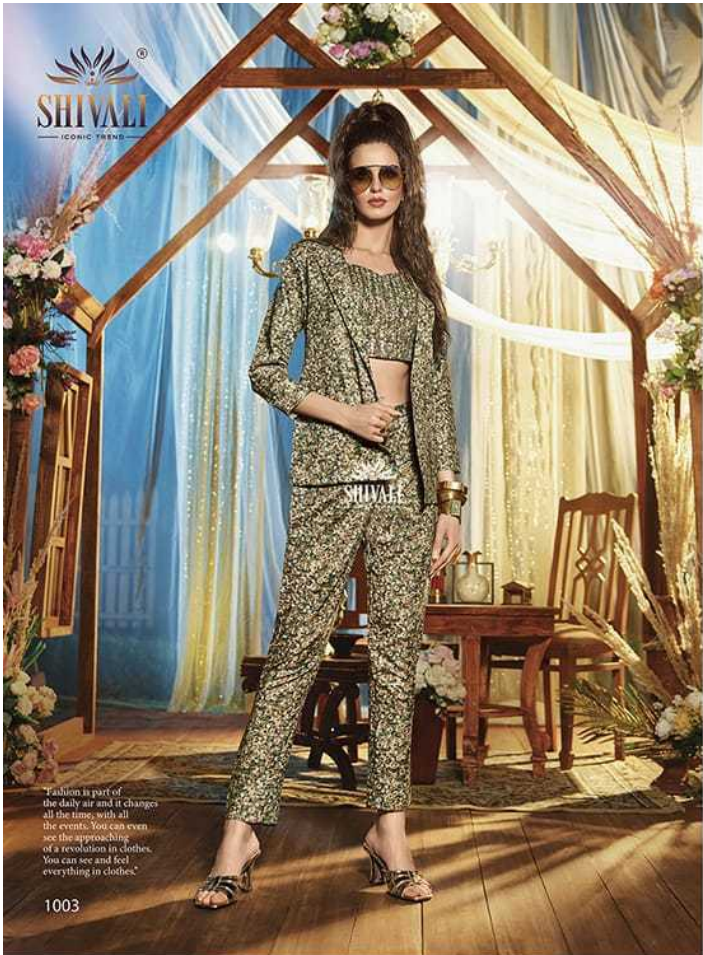

L,XL COMBO

STYLE REBOOT